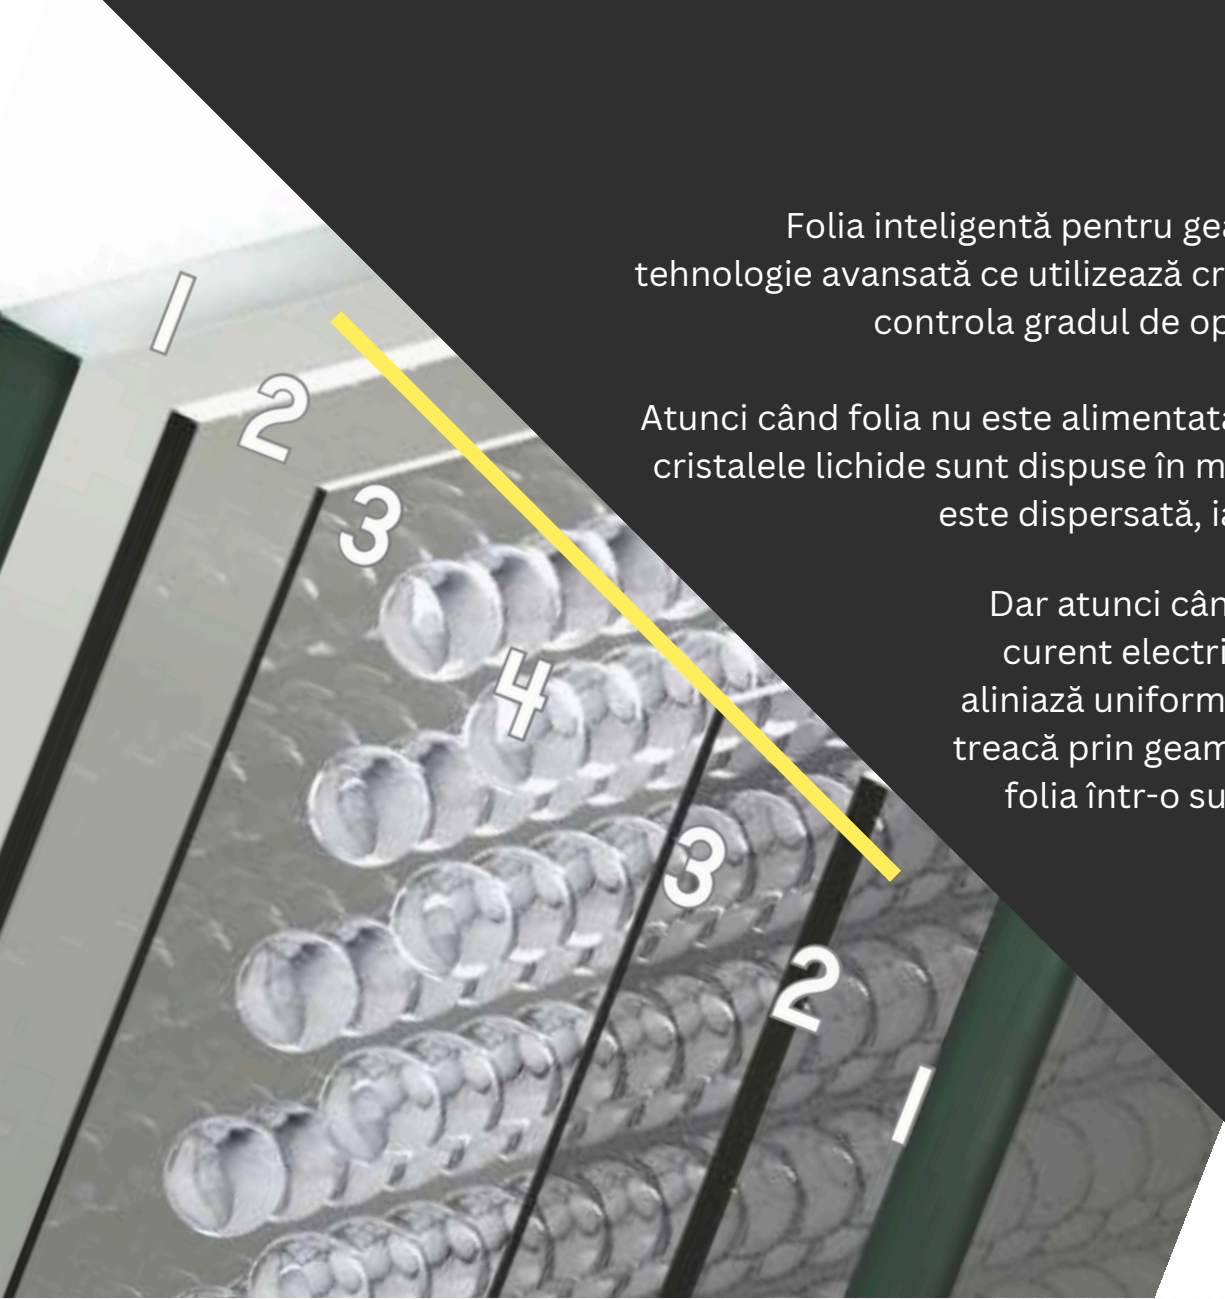

## Cum funcționează

Foliile se aplică pe geamurile de la birouri, cabinete medicale de consultații, vitrinele magazinelor și nu numai.

După aplicarea foliilor pe geamuri, se conectează firele acestora la un transformator, care poate fi legat la oricare dintre prizele din birou sau proximitate. În momentul în care foliile inteligente sunt activate, geamurile devin transparente, iar vizibilitatea este de 100% din orice direcție.

## ✓ Reduce transferul de căldură

Folia inteligentă ajută la economisirea costurilor de încălzire și răcire ale clădirii, prin reducerea transferului de căldură.

## ✓ Flexibilitate

Foliile smart pot acoperi integral sau doar parțial geamurile birourilor, magazinelor sau locuințelor.

Folia inteligentă pentru geamuri se bazează pe o tehnologie avansată ce utilizează cristale lichide pentru a controla gradul de opacitate al geamurilor.