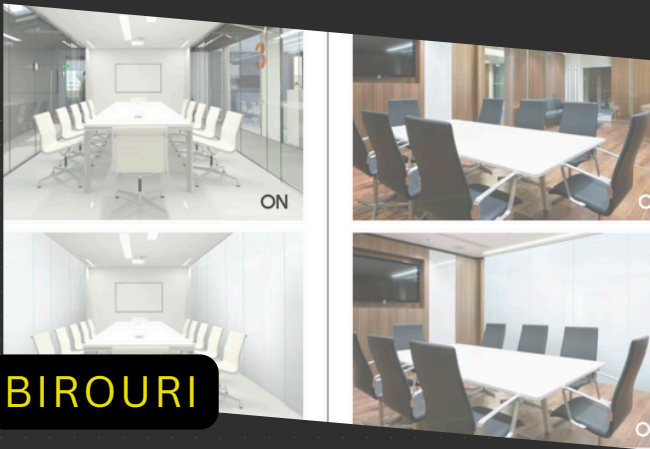

BIROURI

Ședințele și întâlnirile la nivel înalt se pot bucura de confidențialitate. Schimbă opacitatea geamurilor cu un singur click!